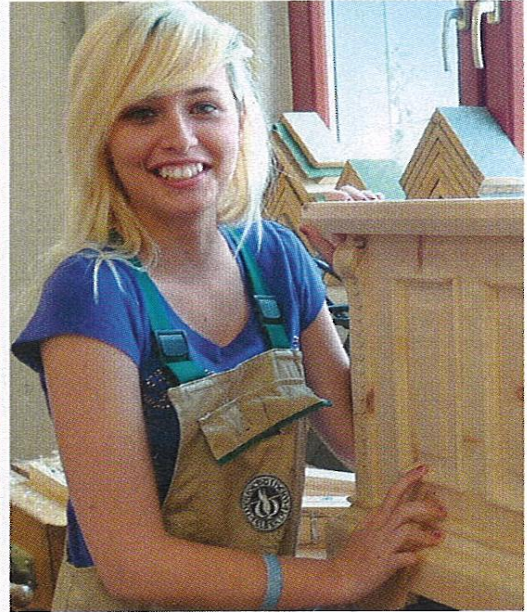

## HANDWERKER MIT KÖPFCHEN

Das Vorzeigemodell für die duale Ausbildung  
in Österreich - bewährt seit 60 Jahren.

**M**atura mit Lehrabschlussprüfung, das ist seit mehr als 60 Jahren das bewährte Schulkonzept des Privatgymnasiums Werkschulheim Felbertal in Ebenau bei Salzburg. Die Schüler wählen zusätzlich zum Gymnasium ein Handwerk: Mechatronik, Maschinenbautechnik oder Tischlereitechnik.